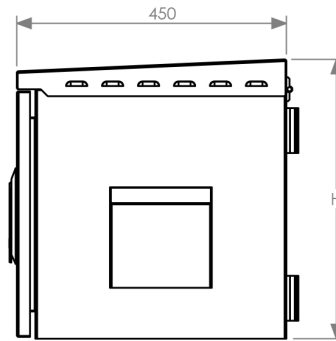

P/N	U	COLOR	RAL	HEIGHT (mm)	WIDTH (mm)	DEPTH (mm)	NET WEIGHT (kg)	LOAD CAPACITY (kg)
DIPCT606007UB	7	BLACK	9005	470	600	600	33	100
DIPCT606009UB	9	BLACK	9005	558	600	600	35	100
DIPCT606012UB	12	BLACK	9005	691	600	600	39	100
DIPCT606016UB	16	BLACK	9005	868	600	600	43	100

## D-IP CITY RACK 600x600mm (WxD) // Double Walled

P/N	U	COLOR	RAL	HEIGHT (mm)	WIDTH (mm)	DEPTH (mm)	NET WEIGHT (mm)	LOAD CAPACITY (mm)
DIPCT606007UG2	7	GREY	7035	470	600	600	44	100
DIPCT606009UG2	9	GREY	7035	558	600	600	46	100
DIPCT606012UG2	12	GREY	7035	691	600	600	50	100
DIPCT606016UG2	16	GREY	7035	868	600	600	54	100

P/N	U	COLOR	RAL	HEIGHT (mm)	WIDTH (mm)	DEPTH (mm)	NET WEIGHT (kg)	LOAD CAPACITY (kg)
DIPCT606007UB2	7	BLACK	9005	470	600	600	44	100
DIPCT606009UB2	9	BLACK	9005	558	600	600	46	100
DIPCT606012UB2	12	BLACK	9005	691	600	600	50	100
DIPCT606016UB2	16	BLACK	9005	868	600	600	54	100

## TECHNICAL DRAWING - Wall Mount

FRONT VIEW

SIDE VIEW

TOP VIEW

REAR VIEW

BOTTOM VIEW

ISOMETRIC VIEW