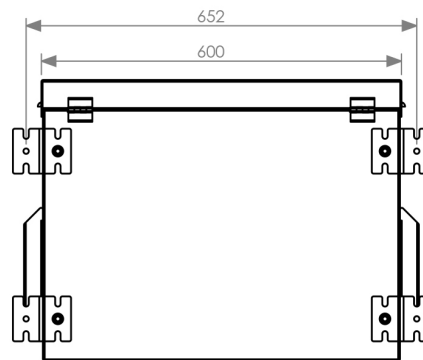

## D-IP CITY RACK 600x600mm (WxD)

P/N	U	COLOR	RAL	HEIGHT (mm)	WIDTH (mm)	DEPTH (mm)	NET WEIGHT (mm)	LOAD CAPACITY (mm)
DIPCT606007UG	7	GREY	7035	470	600	600	33	100
DIPCT606009UG	9	GREY	7035	558	600	600	35	100
DIPCT606012UG	12	GREY	7035	691	600	600	39	100
DIPCT606016UG	16	GREY	7035	868	600	600	43	100

## D-IP CITY RACK 600x600mm (WxD) // Double Walled

P/N	U	COLOR	RAL	HEIGHT (mm)	WIDTH (mm)	DEPTH (mm)	NET WEIGHT (mm)	LOAD CAPACITY (mm)
DIPCT606007UG2	7	GREY	7035	470	600	600	44	100
DIPCT606009UG2	9	GREY	7035	558	600	600	46	100
DIPCT606012UG2	12	GREY	7035	691	600	600	50	100
DIPCT606016UG2	16	GREY	7035	868	600	600	54	100

P/N	U	COLOR	RAL	HEIGHT (mm)	WIDTH (mm)	DEPTH (mm)	NET WEIGHT (kg)	LOAD CAPACITY (kg)
DIPCT606007UB2	7	BLACK	9005	470	600	600	44	100
DIPCT606009UB2	9	BLACK	9005	558	600	600	46	100
DIPCT606012UB2	12	BLACK	9005	691	600	600	50	100
DIPCT606016UB2	16	BLACK	9005	868	600	600	54	100

## TECHNICAL DRAWING - Wall Mount

FRONT VIEW

SIDE VIEW

TOP VIEW

REAR VIEW

BOTTOM VIEW

ISOMETRIC VIEW