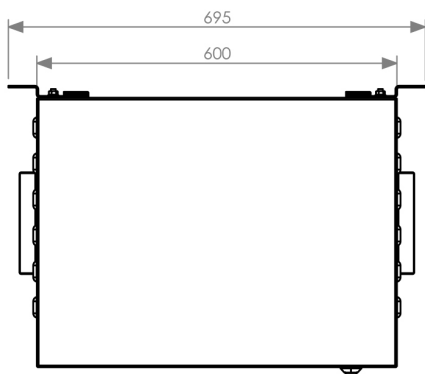

## D-IP CITY RACK 600x600mm (WxD)

P/N	U	COLOR	RAL	HEIGHT (mm)	WIDTH (mm)	DEPTH (mm)	NET WEIGHT (mm)	LOAD CAPACITY (mm)
DIPCT606007UG	7	GREY	7035	470	600	600	33	100
DIPCT606009UG	9	GREY	7035	558	600	600	35	100
DIPCT606012UG	12	GREY	7035	691	600	600	39	100
DIPCT606016UG	16	GREY	7035	868	600	600	43	100

## D-IP CITY RACK 600x600mm (WxD) // Double Walled

P/N	U	COLOR	RAL	HEIGHT (mm)	WIDTH (mm)	DEPTH (mm)	NET WEIGHT (mm)	LOAD CAPACITY (mm)
DIPCT606007UG2	7	GREY	7035	470	600	600	44	100
DIPCT606009UG2	9	GREY	7035	558	600	600	46	100
DIPCT606012UG2	12	GREY	7035	691	600	600	50	100
DIPCT606016UG2	16	GREY	7035	868	600	600	54	100

P/N	U	COLOR	RAL	HEIGHT (mm)	WIDTH (mm)	DEPTH (mm)	NET WEIGHT (kg)	LOAD CAPACITY (kg)
DIPCT606007UB2	7	BLACK	9005	470	600	600	44	100
DIPCT606009UB2	9	BLACK	9005	558	600	600	46	100
DIPCT606012UB2	12	BLACK	9005	691	600	600	50	100
DIPCT606016UB2	16	BLACK	9005	868	600	600	54	100

## TECHNICAL DRAWING - Wall Mount

FRONT VIEW

SIDE VIEW

TOP VIEW

REAR VIEW

BOTTOM VIEW

ISOMETRIC VIEW